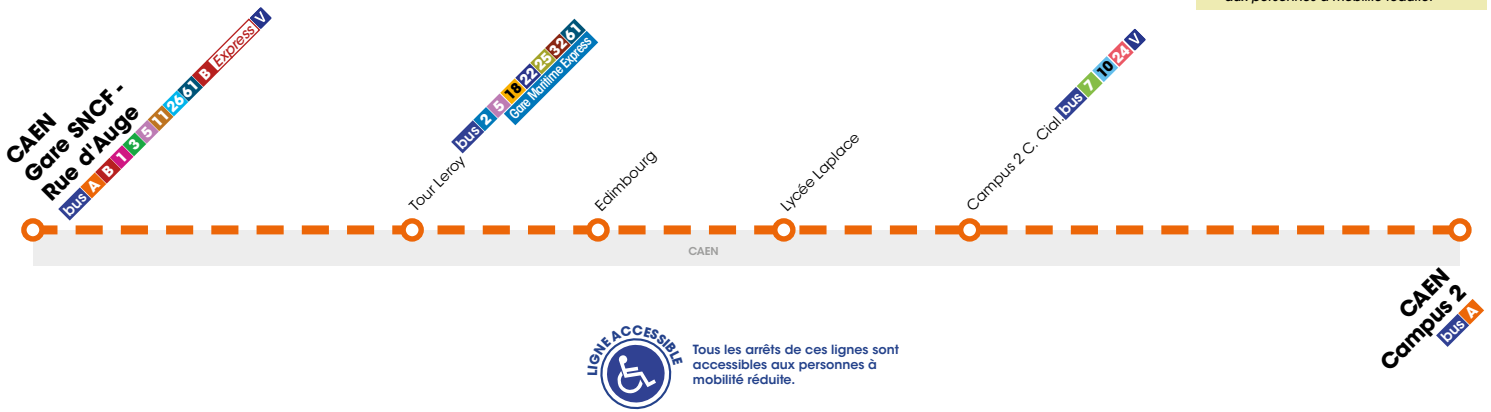

Horaires valables du 3 septembre 2018 au 30 juin 2019\*

Arrêt accessible dans les deux sens aux personnes à mobilité réduite.

Tous les arrêts de ces lignes sont accessibles aux personnes à mobilité réduite.

## LUNDI À VENDREDI ▶ Direction CAEN Campus 2

Gare SNCF-Rue d'Auge	7.02	7.12	7.22	7.25	7.34	7.51	7.59	8.09	8.19	8.30	8.40	8.50	9.02
Tour Leroy	7.12	7.22	7.32	7.35	7.44	8.01	8.09	8.19	8.29	8.40	8.50	9.00	9.11
Edimbourg	7.16	7.26	7.36	7.39	7.48	8.05	8.13	8.23	8.33	8.44	8.54	9.04	9.15
Lycée Laplace	7.17	7.27	7.37	7.40	7.49	8.06	8.14	8.24	8.34	8.45	8.55	9.05	9.16
Campus 2 Centre Commercial	7.23	7.33	7.44	7.47	7.57	8.14	8.22	8.32	8.42	8.53	9.03	9.12	9.23
Campus 2	7.24	7.34	7.45	7.48	7.58	8.15	8.23	8.33	8.43	8.54	9.04	9.13	9.24

La Ligne A Express ne circule pas pendant les petites vacances scolaires, les samedis et les dimanches et fêtes.

(1) Circule uniquement le mercredi.